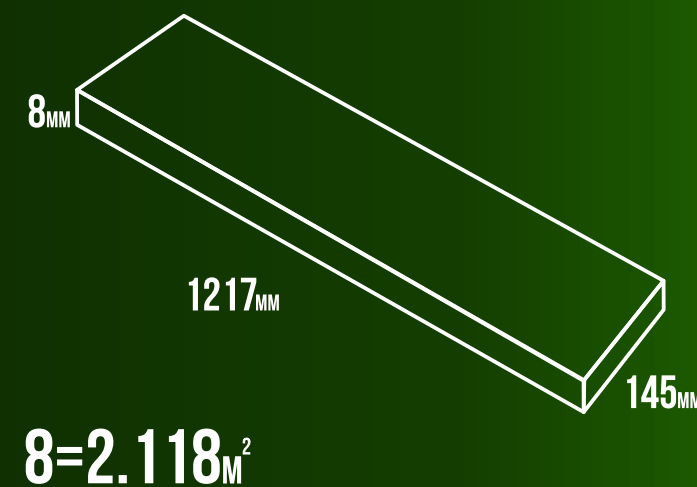

1217 x 148 мм

Класс

33

AC5

Упаковка

Паллета

Количество в упаковке

12шт

Вес паллеты

957кг

Woodstyle cottage

C1001 Эсбери

Laminate Flooring

Woodstyle cottage

C1002 Манхиллет

Laminate Flooring