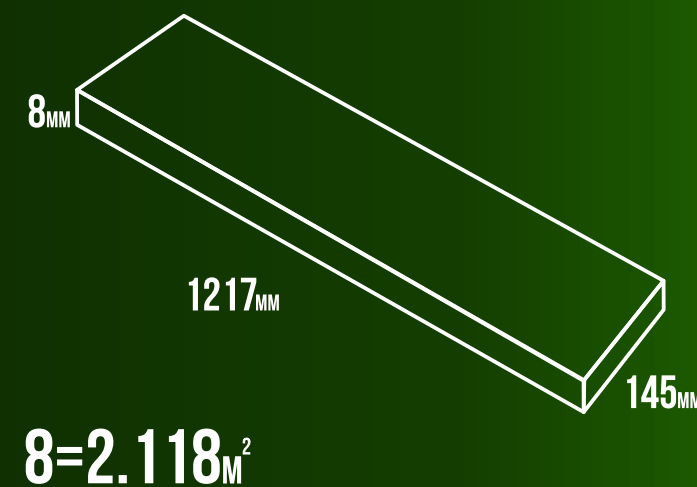

Laminate Flooring

$$8 = 2.118 \text{ m}^2$$

Woodstyle cottage

C1006 Омбелдон

Laminate Flooring

Woodstyle cottage

C1007 Харди

Laminate Flooring

$$8 = 2.118 \text{m}^2$$

Woodstyle cottage

C1008 Дорсет

Laminate Flooring

Woodstyle cottage

C1009 Кэп

Laminate Flooring

Woodstyle cottage