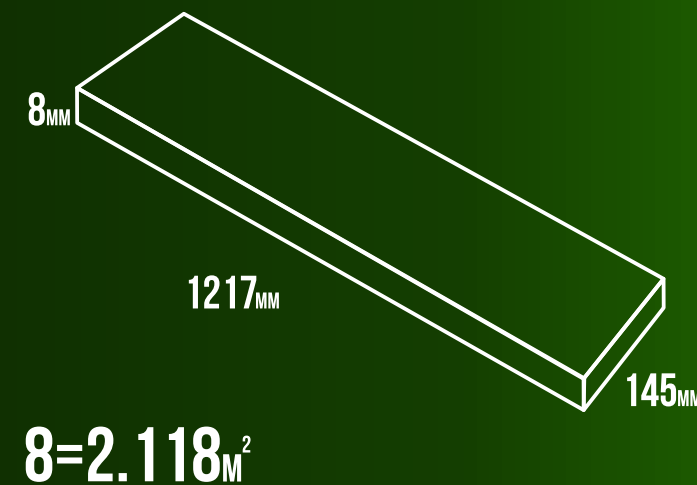

1217 x 148 мм

Класс

33

AC5

Упаковка

Паллета

Количество в упаковке

12шт

Laminate Flooring

$$8 = 2.118 \text{ m}^2$$

Woodstyle cottage

C1006 Омбелдон

Laminate Flooring

Woodstyle cottage

C1007 Харди

Laminate Flooring