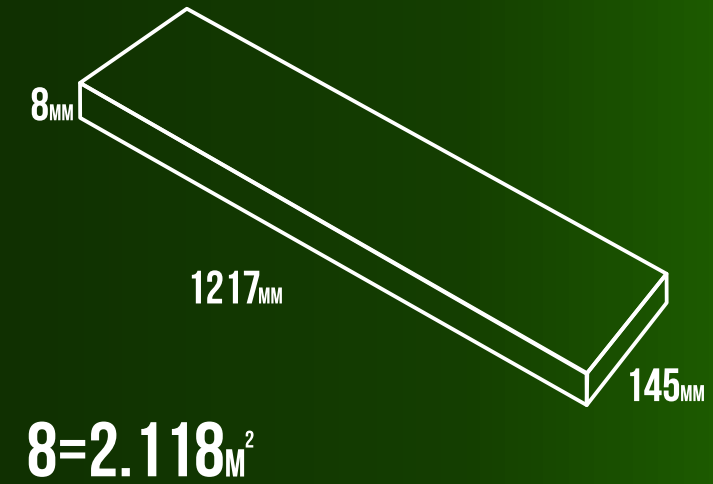

Laminate Flooring