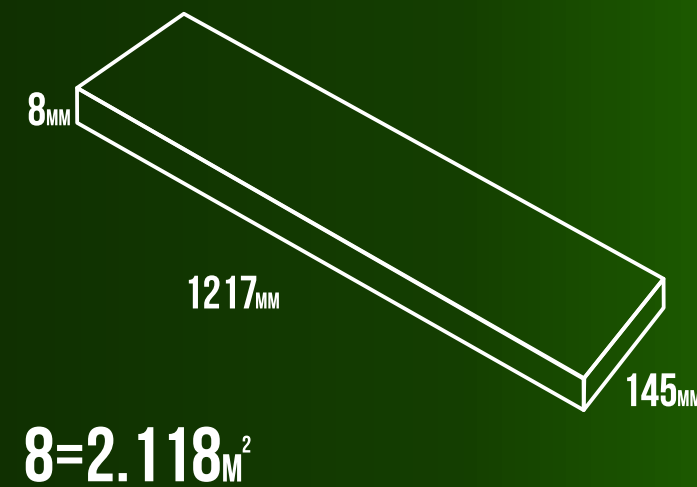

Laminate Flooring

$$8 = 2.118 \text{ m}^2$$

Woodstyle cottage

C1006 Омбелдон

Laminate Flooring

Woodstyle cottage

C1007 Харди

Laminate Flooring

$$8 = 2.118 \text{m}^2$$

Woodstyle cottage

C1008 Дорсет

Laminate Flooring

Woodstyle cottage

C1009 Кэп

Laminate Flooring

Woodstyle cottage