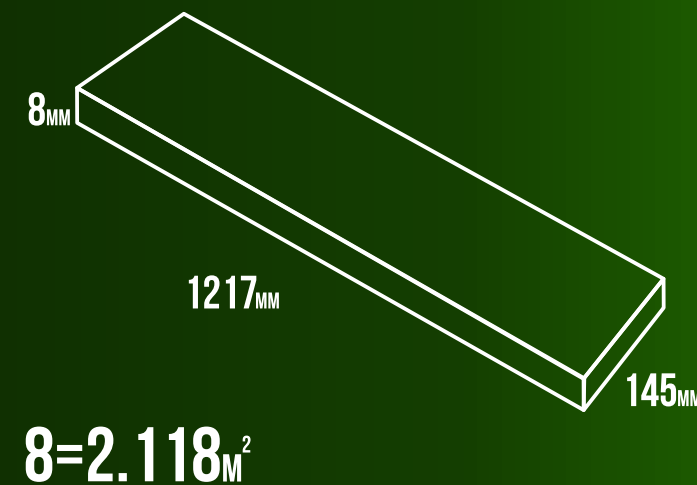

1217 x 148 мм

Класс

33

AC5

Упаковка

Паллета

Количество в упаковке

12шт

Вес паллеты

957кг

Woodstyle cottage

C1001 Эсбери

Laminate Flooring

Woodstyle cottage

C1002 Манхиллет

Laminate Flooring