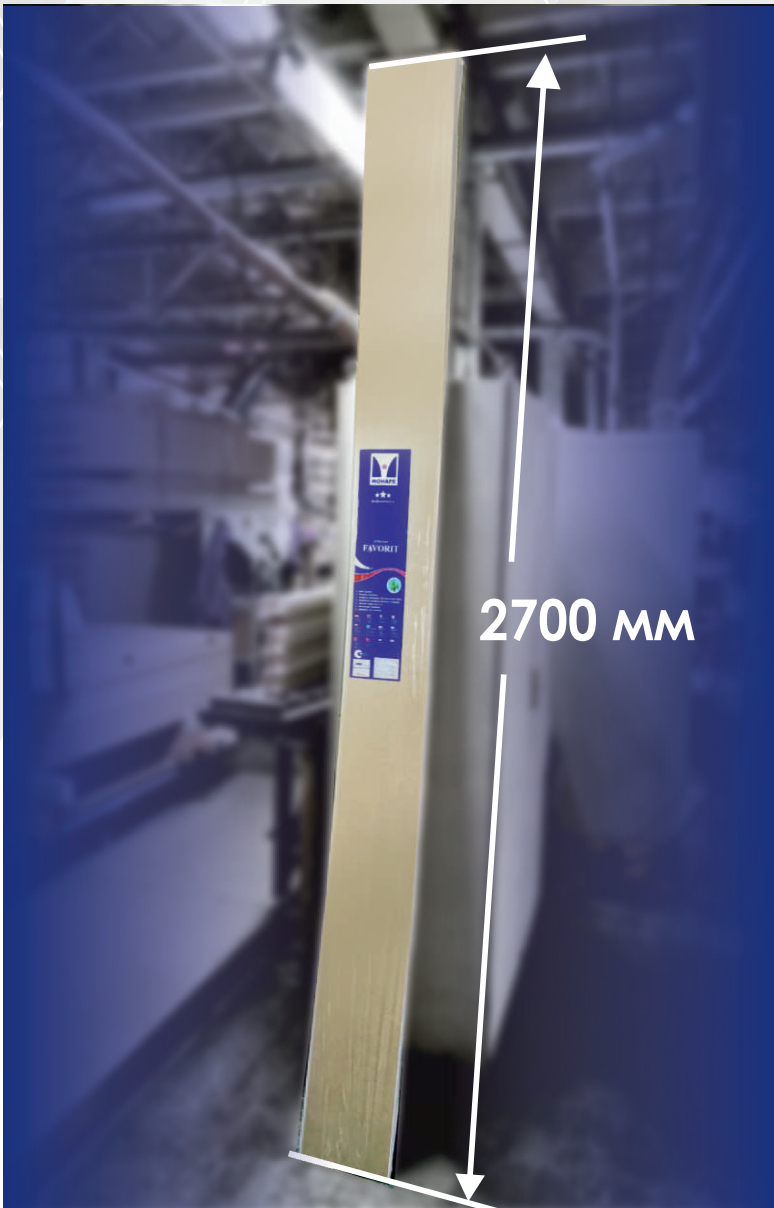

Размер основной панели: 2700x240x6 мм²

Дуб король

КОЛЛЕКЦИЯ Premiere

Дуб млечный
путь

Дуб шелковистый
тёмный

3D эффект поверхности

В упаковке 8 панелей = 5,184 м²

Размер основной панели: 2700x240x6 мм²

Дуб Саленто

240 мм

Износостойкое покрытие

В упаковке 8 панелей = 5,184 м²

Размер основной панели: 2700x240x6 мм²

Латте

www.monarch-club.com