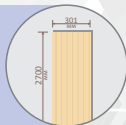

Дуб Саленто

240 мм

Износостойкое покрытие

В упаковке 8 панелей = 5,184 м²

Размер основной панели: 2700x240x6 мм²

Латте

www.monarch-club.com