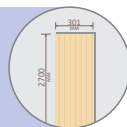

Сосна натуральная

Бук восточный

Сосна золотистая

Дуб серебристый

В упаковке 8 панелей = 5,184 м²

Размер основной панели: 2700x240x6 мм²

Дуб сучковатый светлый

КОЛЛЕКЦИЯ Prestige

Универсально-белый

Сосна ледяная

Береза карельская светлая

Дуб король

Снежный лес

Дуб феррара

240 мм

В упаковке 8 панелей = 5,184 м²

Размер основной панели: 2700x240x6 мм²

Дуб король

КОЛЛЕКЦИЯ Premiere

Дуб млечный
путь

Дуб шелковистый
тёмный

3D эффект поверхности

В упаковке 8 панелей = 5,184 м²

Размер основной панели: 2700x240x6 мм²

Дуб Саленто

240 мм

Износостойкое покрытие

В упаковке 8 панелей = 5,184 м²

Размер основной панели: 2700x240x6 мм²

Латте

www.monarch-club.com