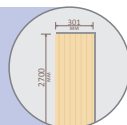

Сосна натуральная

Бук восточный

Сосна золотистая

Дуб серебристый

В упаковке 8 панелей = 5,184 м²

Размер основной панели: 2700x240x6 мм²

Дуб сучковатый светлый

КОЛЛЕКЦИЯ Prestige

Универсально-белый

Сосна ледяная

Береза карельская светлая

Дуб король

Снежный лес

Дуб феррара

240 мм

В упаковке 8 панелей = 5,184 м²

Размер основной панели: 2700x240x6 мм²

Дуб король

КОЛЛЕКЦИЯ Premiere

Дуб млечный
путь

Дуб шелковистый
тёмный

3D эффект поверхности

В упаковке 8 панелей = 5,184 м²

Размер основной панели: 2700x240x6 мм²

Дуб Саленто

240 мм

Износостойкое покрытие

В упаковке 8 панелей = 5,184 м²

Размер основной панели: 2700x240x6 мм²

Латте

www.monarch-club.com