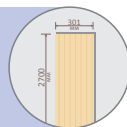

Сосна натуральная

Бук восточный

Сосна золотистая

Дуб серебристый

В упаковке 8 панелей = 5,184 м²

Размер основной панели: 2700x240x6 мм²

Дуб сучковатый светлый

КОЛЛЕКЦИЯ Prestige

Размер основной панели: 2700x240x6 мм²

Дуб король

КОЛЛЕКЦИЯ Premiere

Дуб млечный
путь

Дуб шелковистый
тёмный

3D эффект поверхности

В упаковке 8 панелей = 5,184 м²

Размер основной панели: 2700x240x6 мм²

Дуб Саленто

240 мм

Износостойкое покрытие

В упаковке 8 панелей = 5,184 м²

Размер основной панели: 2700x240x6 мм²

Латте

www.monarch-club.com